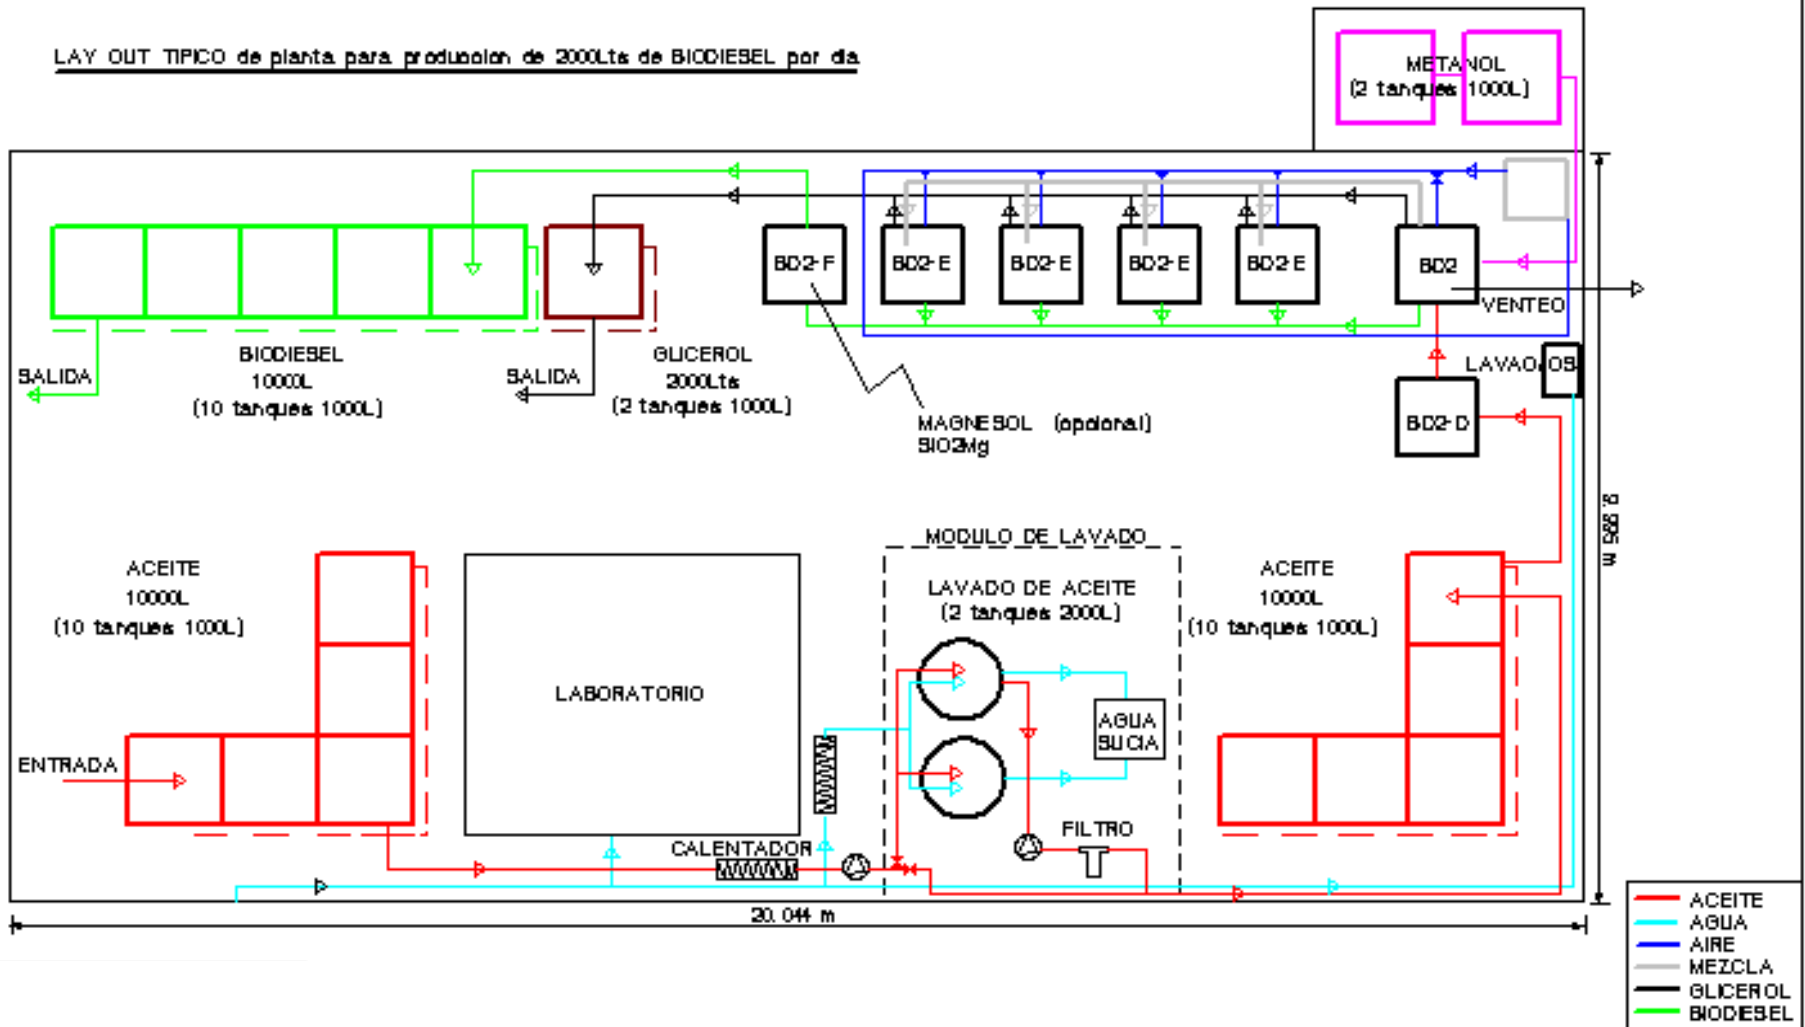

LAY OUT TIPICO de planta para produccion de 2000Lts de BIODIESEL por dia

www.biodieselhoy.com.ar toda la información : planta llave en mano y aceiteras 011 1553372761 alfredo